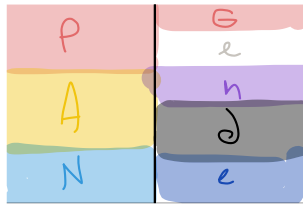

# ADD UR FLAG!

im pan >3

i'm lesbian ☺☺

i'm non-binary ☺

☺☺☺

i'm straight!  
☺

im bi ☺☺

I'm poly  
and pan

im Pan and Trans

Demi-girl & lesbian ☺  
@woocywoo

@axle\_the\_artist

1.)  draw  
a flag  
or mine } ↑

2.) then show  
to other people,

3.) more people  
will add their  
flags!